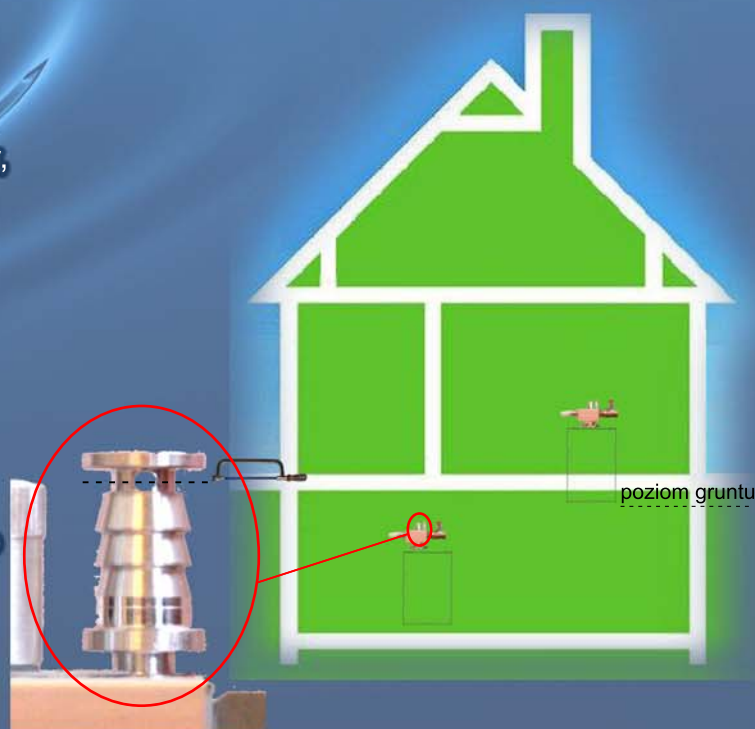

### NOWOŚĆ

Emulsion Mixer A-1605V

Product code: 301020

Tariff code: 84798200

Build-in Double check Valve and Siphon Breaker

Check valve to prevent water go to additive

State of the manufactory: Made in Denmark

Mieszalnik emulsyjna NIMATIC A-1605V, opracowany do mieszania emulsji i dodatków w jednym.

Nie ma konieczności dolewania ręcznego dodatków, np. antybakteryjnych, anty-piennych itp.

- \* Oszczędności do 30% na płynach chłodząco-smarujących,
- \* Obniżenie kosztów pracy w porównaniu do ręcznego mieszania,
- \* Prosta instalacja oraz łatwa obsługa. Trwałe i wytrzymałe części składowe (brak elementów plastikowych),
- \* Ciągła regulacja składu mieszanki od 0% do około 16%.
- \* Gwintowany i obracany adapter pasuje do wszystkich standardowych beczek,
- \* Unikatowe dysze i reaktywny system zapobiegający zatykaniu,
- \* Zaczepy przy wylocie węża (dzięki temu ciecz nie spływa na podłogę),